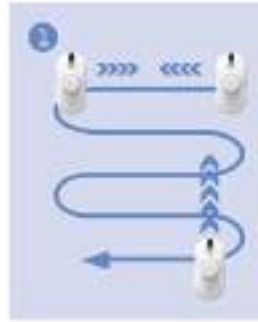

4

4 FARKLI OTOMATİK TEMİZLİK ROTASI

4 farklı temizlik rotası ile camlar ve diğer kullanılm alanlar için otomatik olarak dört farklı yönde temizleme rotası bulunmaktadır; yukarıdan aşağıya, aşağıdan yukarıya, soldan sağa aşağı ve sağdan sola aşağı doğru.