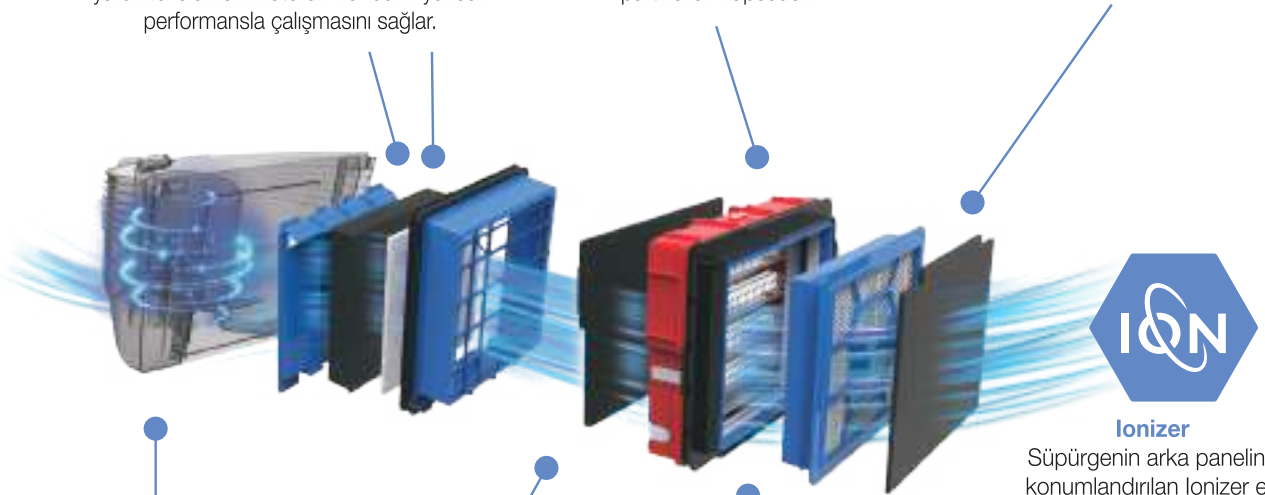

Elektrostatik Filtre

Yüksek voltaj ile manyetik bir alan oluşturan filtre, 0,3 mikrondan küçük toz ve partikülleri hapseder.

Hava Çıkış Filtresi

Motor sesini izole ederek, maksimum sessizlik performansı sağlar.