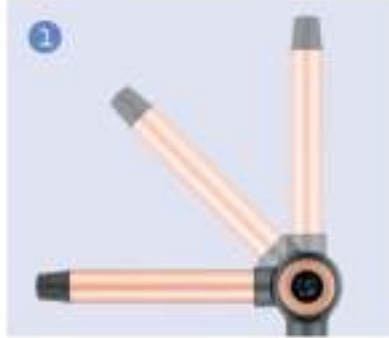

ION FUSION

Saç Maşası

KATLANABİLİR* BAŞLIK

Saç maşası ergonomik katlanabilen açılı tasarımı ile saçınızda ulaşılabilen noktalara dahi, hızlı ve kolay şekil vermenize yardımcı olur.

1

ION

İYON ÖZELLİĞİ

İyon teknolojisi saç maşası statik elektriği önleyerek saçların nemini ve parlaklığını korumasına yardımcı olur.

2

OTOMATİK KAPANMA

Saç maşası 60 dakika kullanımdan sonra otomatik olarak kapanır ve güvenli kullanım sağlar.

3

SICAKLIK AYARI

120-210°C arası 10 farklı ısı ayarı ile saçınıza uygun sıcaklıkta şekillendirmeyi sağlar.

4

SICAKLIK AYAR KİLİDİ

Ayarlanan ısı derecesinde otomatik olarak kilidlenir. Sabit ısı derecesinde saçınızı şekillendirmeyi sağlar.

1