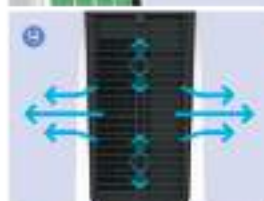

OTOMATİK & MANUEL SALINIM

Kontrol paneli aracılığıyla otomatik sağa-sola salınım ayarlanabilirken, yatay ve dikey kanatlar manuel olarak ayarlanarak hava akışı istenilen yöne yönlendirilebilir.