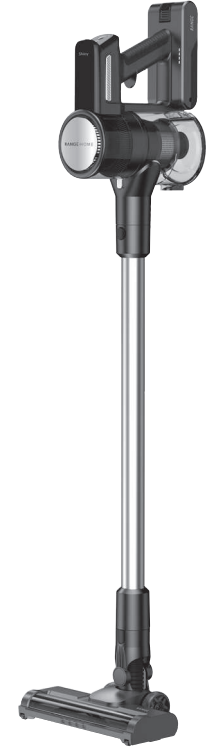

Köşe Başlığı

Duvar Aparatı

Yıkılabilir Filtre

5m Kablo

VECTOR Dikey Süpürge

550W Motor Gücü
0,5L Toz Haznesi
Yıkılabilir Toz Haznesi
ve Filtresi
5m Kablo Boyu

Aksesuarlar

- Kenar köşe aparatı
- Duvar askısı

HEPA Filtre

Yüksek Emiş Gücü

Akıllı Işık Teknolojisi

Aksesuarlar

SHINY

Dikey Şarjlı Süpürge

300W Brushless motor (BLDC)
220-240V 50-60Hz 0.4A Max.
25.9V Li-ion 2200mAh
Şarj Süresi 4 - 4,5 saat
Çalışma süresi;
En yüksek hızda Max. 13dk
En düşük hızda 40 dk
Emiş Gücü;
Düşük hız 11 Kpa
Yüksek hız 25 Kpa
Ses seviyesi 76 dB
Hazne kapasitesi 500 ml
HEPA Filtre

SHINY

Aksesuarlar

- Teleskopik vakum borusu
- Vakum gücü kontrollü ve tutma saplı hortum
- Pedallı yer aparatı
- Kenar köşe aparatı
- Mobilya aparatı

TSS-3038

TSS-3038

Toz Torbasız Süpürge

- 220-240V~ 50/60Hz 800W
- 4 L kapasiteli toz haznesi
- Elektronik ayarlanabilir vakum gücü
- EPA 12 filtre
- Otomatik kablo sarıcı
- 5 m güç kablosu
- Cyclone
- Yatay park pozisyonu
- 360° dönebilen ön tekerlek
- Toz haznesi boşaltma kolaylığı
- Kolay taşınabilme
- Şık ve ergonomik tasarım

Aksesuarlar

- Krom kaplama teleskopik vakum borusu
- Pedallı yer aparatı
- Esnek vakum hortumu
- Kenar köşe aparatı
- Hassas mobilya aparatı
- Aksesuar standı

LUCID

LUCID ELEKTRONİK

Toz Torbasız Süpürge

- 220-240V~ 50/60Hz 900W
- Elektronik ayarlanabilir vakum gücü
- 2.5L kapasiteli toz haznesi
- EPA 11 filtre
- 5 m güç kablosu ve otomatik kablo sarıcı
- Cyclone
- Yatay ve dik park pozisyonu
- 360° dönebilen yön tekerleği
- Toz haznesi boşaltma kolaylığı
- Kolay taşınabilme
- Şık ve ergonomik tasarım