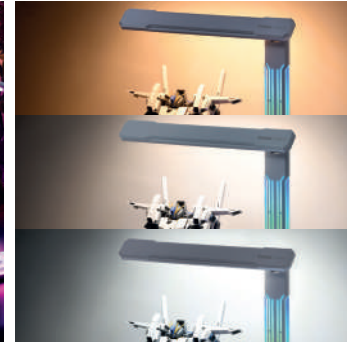

3 Farklı Renk Sıcaklığı